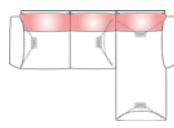

D066/D067

DAISY

Kombinationsbeispiele:

254x294 cm

Sofagarnitur 002/003

231x208 cm

Eckgarnitur

256x171 cm

Longchair

TYPENPLAN

D066/D067 DAISY

001	002	003	004	005
Sessel	Sofa 2-Platz	Sofa 3-Platz	Sofa 2.5-Platz	Sofa 3.5-Platz
				
100 x 88 cm	166 x 88 cm	206 x 88 cm	186 x 88 cm	226 x 88 cm
006	007	008	009	010
Sofa 2-Platz; AT links	Sofa 2-Platz; AT rechts	Sofa 3-Platz; AT links	Sofa 3-Platz; AT rechts	Ausgleichselement
				
143 x 88 cm14	143 x 88 cm	183 x 88 cm	183 x 88 cm	60 x 88 cm
013	014	015	017	031
Longchaire AT links	Longchaire AT rechts	Spitzecke	Hocker	Ottomane kurz, offen li
				
171 x 93 cm	171 x 93 cm	105 x 111 cm	70 x 70 cm	110 x 88 cm
032	055	056	074	075
Ottomane kurz, offen li	Ecksofa, offen links	Ecksofa offen rechts	Ottomane lang. offe li	Ottomane lang. offe re
				
110 x 88 cm	208 x 88 cm	208 x 88 cm	170 x 88 cm	170 x 88 cm
077	078	Z08		
Sofa 2.5-Platz; AT links	Sofa 2.5-Platz; AT rechts	Kopfstütze		
				
163 x 88 cm	163 x 88 cm	48 x 23 cm		

Sitzhöhe: 43cm Sitztiefe: 54/57cm Rückenhöhe: 82cm