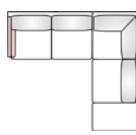

**F316/F317**

**FALCO**

Kombinationsbeispiele:

231x251 cm

Sofagarnitur 002/004

231x271 cm

Sofagarnitur 002/003

218x205 cm

# F316/317 FALCO

<b>001</b>	<b>002</b>	<b>003</b>	<b>004</b>	<b>005</b>
Sessel	Sofa 2-Platz	Sofa 3-Platz	Sofa 2.5-Platz	Sofa 3.5-Platz
				
87x85 cm	146x85 cm	186x85 cm	166x85 cm	206x85 cm
<b>006</b>	<b>007</b>	<b>015</b>	<b>017</b>	<b>031</b>
Sofa 2-Platz, AT links	Sofa 2-Platz, AT rechts	Spitzecke	Hocker	Ottomane kurz, offen li
				
133x85 cm	133x85 cm	99x99 cm	70x60 cm	110x85 cm
<b>032</b>	<b>055</b>	<b>056</b>	<b>074</b>	<b>075</b>
Ottomane kurz, offen re	Ecksofa offen, links	Ecksofa offen, rechts	Ottomane lang, offen li	Ottomane lang, offen re
				
110x85 cm	204x85 cm	204x85 cm	170x85 cm	170x85 cm
<b>077</b>	<b>078</b>	<b>Z08</b>		
Sofa 2.5-Platz, AT links	Sofa 2.5-Platz, AT rechts	Kopfstütze mit Raster		
				
153x85 cm	153x85 cm	50x24 cm		

Sitzhöhe: 46cm Sitztiefe: 51/54cm Rückenhöhe: 88cm