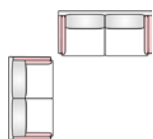

**F316/F317**

**FALCO**

Kombinationsbeispiele:

231x251 cm

Sofagarnitur 002/004

231x271 cm

Sofagarnitur 002/003

218x205 cm

Eckgarnitur

# F316/317 FALCO

<b>001</b>	<b>002</b>	<b>003</b>	<b>004</b>	<b>005</b>
Sessel	Sofa 2-Platz	Sofa 3-Platz	Sofa 2.5-Platz	Sofa 3.5-Platz
				
87x85 cm	146x85 cm	186x85 cm	166x85 cm	206x85 cm
<b>006</b>	<b>007</b>	<b>015</b>	<b>017</b>	<b>031</b>
Sofa 2-Platz, AT links	Sofa 2-Platz, AT rechts	Spitzecke	Hocker	Ottomane kurz, offen li
				
133x85 cm	133x85 cm	99x99 cm	70x60 cm	110x85 cm
<b>032</b>	<b>055</b>	<b>056</b>	<b>074</b>	<b>075</b>
Ottomane kurz, offen re	Ecksofa offen, links	Ecksofa offen, rechts	Ottomane lang, offen li	Ottomane lang, offen re
				
110x85 cm	204x85 cm	204x85 cm	170x85 cm	170x85 cm
<b>077</b>	<b>078</b>	<b>Z08</b>		
Sofa 2.5-Platz, AT links	Sofa 2.5-Platz, AT rechts	Kopfstütze mit Raster		
				
153x85 cm	153x85 cm	50x24 cm		

Sitzhöhe: 46cm Sitztiefe: 51/54cm Rückenhöhe: 88cm