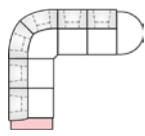

**D060/D061**

**DINO**

Kombinationsbeispiele:

240x295 cm  
Sofagarnitur

230x255 cm  
Rundecke

215x215 cm  
Spitzecke

215x155 cm  
Longchair

# TYPENPLAN

# D060/D061 DINO

<b>001</b>	<b>002</b>	<b>003</b>	<b>004</b>	<b>006</b>
Sessel	Sofa 2-Platz	Sofa 3-Platz	Sofa 2.5-Platz	Sofa 2-Platz, AT links
100 x 83cm	156 x 83cm	212 x 83cm	176 x 83cm	134 x 83cm
<b>007</b>	<b>008</b>	<b>009</b>	<b>010</b>	<b>013</b>
Sofa 2.5-Platz, AT rechts	Sofa 3-Platz, AT links	Sofa 3-Platz, AT rechts	Ausgleichselement	Longchair, AT links
134 x 83cm	190 x 83cm	190 x 83cm	56 x 83cm	78 x 155cm
<b>014</b>	<b>015</b>	<b>017</b>	<b>025</b>	<b>042</b>
Longchair, AT rechts	Spitzecke	Hocker	Rundecke	Ausgleichselement
78 x 155cm	80 x 80cm	62 x 62cm	93 x 93 cm	112 x 83cm
<b>074</b>	<b>075</b>	<b>092</b>	<b>093</b>	<b>Z08</b>
Ottomane links	Ottomane rechts	Ottomane, AT links	Ottomane, AT rechts	Kopfstütze
162 x 83cm	162 x 83cm	184 x 83cm	184 x 83cm	50 x 23cm

Sitzhöhe: 46cm Sitztiefe: 48cm Rückenhöhe: 94cm