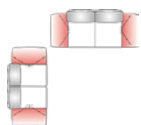

A256/A257

ABBY

Kombinationsbeispiele:

269x309 cm
Sofagarnitur 002/003

289x309 cm
Sofagarnitur 003/004

274x166 cm
Longchaire

TYPENPLAN

A256/A257 ABBY

002	003	004	005	006
Sofa 2-Platz	Sofa 3-Platz	Sofa 2.5-Platz	Sofa 3.5-Platz	Sofa 2-Platz, AT links
183x86 cm	223x86 cm	203x86 cm	243x86 cm	162x86 cm
007	008	009	013	014
Sofa 2-Platz, AT rechts	Sofa 3-Platz, AT links	Sofa 3-Platz, AT rechts	Longchaire AT links	Longchaire AT rechts
162x86 cm	202x86 cm	202x86 cm	112x166 cm	112x166 cm
017	055	056	077	078
Hocker	Ecksofa offen links	Ecksofa offen rechts	Sofa 2.5-Platz, AT links	Sofa 2.5-Platz, AT rechts
70x80 cm	207x86 cm	207x86 cm	182x86 cm	182x86 cm
Z08				
Kopfstütze mit Raster				
44cm				

Sitzhöhe: 44cm Sitztiefe: 54/58cm Rückenhöhe: 87cm