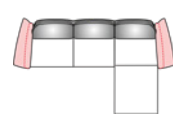

D088/D089

DARCY

Kombinationsbeispiele:

235x255cm
Sofagarnitur

235x275cm
Sofagarnitur

220x201 cm
Ecksofa 2-teilig

250x265 cm
Eckkombination

260x161 cm
Longchair

TYPENPLAN

D088/D089 DARCY

001	002	003	004	006
Sessel	Sofa 2-Platz	Sofa 3-Platz	Sofa 2.5-Platz	Sofa 2-Platz, AT links
				
80 x 85cm	150 x 85cm	190 x 85cm	170 x 85cm	135 x 85cm
007	008	009	010	013
Sofa 2-Platz, AT rechts	Sofa 3-Platz, AT links	Sofa 3-Platz, AT links	Ausgleichselement	Longchair, AT links
				
135 x 85cm	175 x 85cm	175 x 85cm	60 x 85cm	161 x 85cm
014	015	017	031	032
Longchair, AT rechts	Spitzecke	Hocker	Ottomane kurz, offen li	Ottomane kurz, offen re
				
161 x 85cm	95 x 95cm	60 x 70cm	110 x 85cm	110 x 85cm
042	055	056	074	075
Ausgleichselement	Ecksofa, offen links	Ecksofa, offen rechts	Ottomane lang, offen li	Ottomane lang, offen re
				
120 x 85cm	201 x 85cm	201 x 85cm	170 x 85cm	170 x 85cm
077	078	Z09		
Sofa 2.5-Platz, AT links	Sofa 2.5-Platz, AT rechts	Kopfstütze mit Raster		
				
155 x 85cm	155 x 85cm	44cm		

Sitzhöhe: 46cm Sitztiefe: 48/54cm Rückenhöhe: 89cm